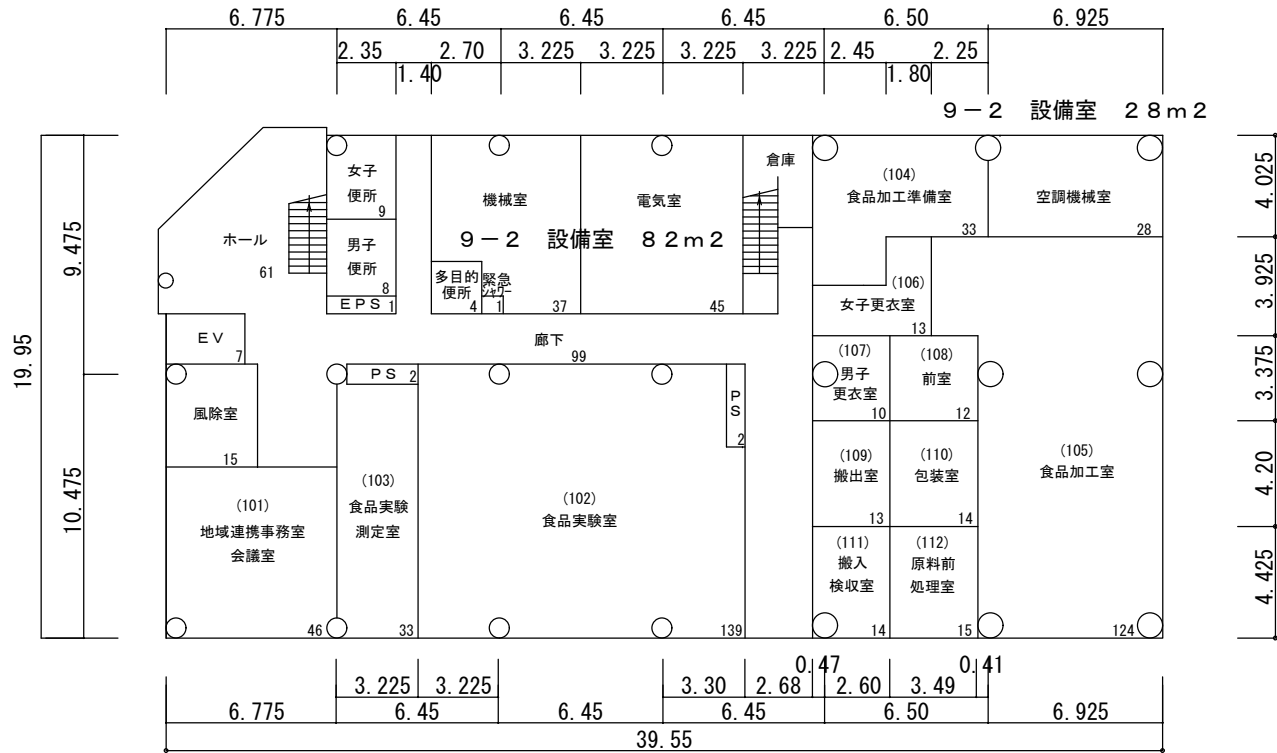

棟別平面図

学校番号	学校名	団地番号	団地名	棟番号
0152	茨城大学	003	阿見町	(105)

国立大学法人等施設実態報告（様式3）

1階平面図 S=1/300 785m²

加算面積区分 9-2 110m²

棟名称	建築年	構造階数	面積区分			面積
			番号	名称	色区分	
総合研究棟（農学系）	H.30	R3	01	大学教育・研究施設		1,965
			09	大学設備室等		110
			計			

整理番号 3-33-1